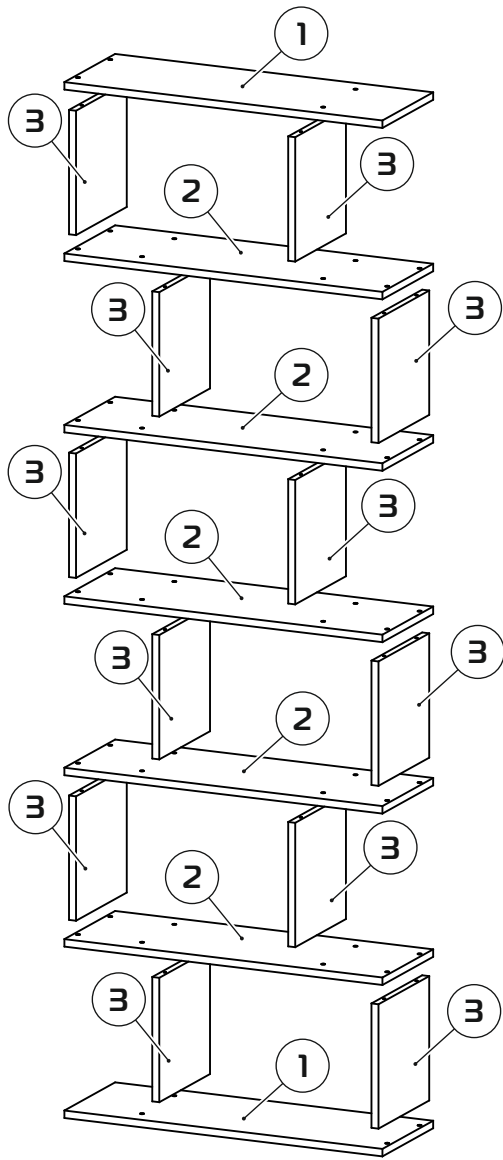

ФАЙН-8

FAIN-8

45-60 min

PH2

ø5

① 725x248x16 (x2)

② 725x248x16 (x5)

③ 266x248x16 (x12)

x48

x48

x2

x1

x5

x1

1

2

3

4

x5

5

6