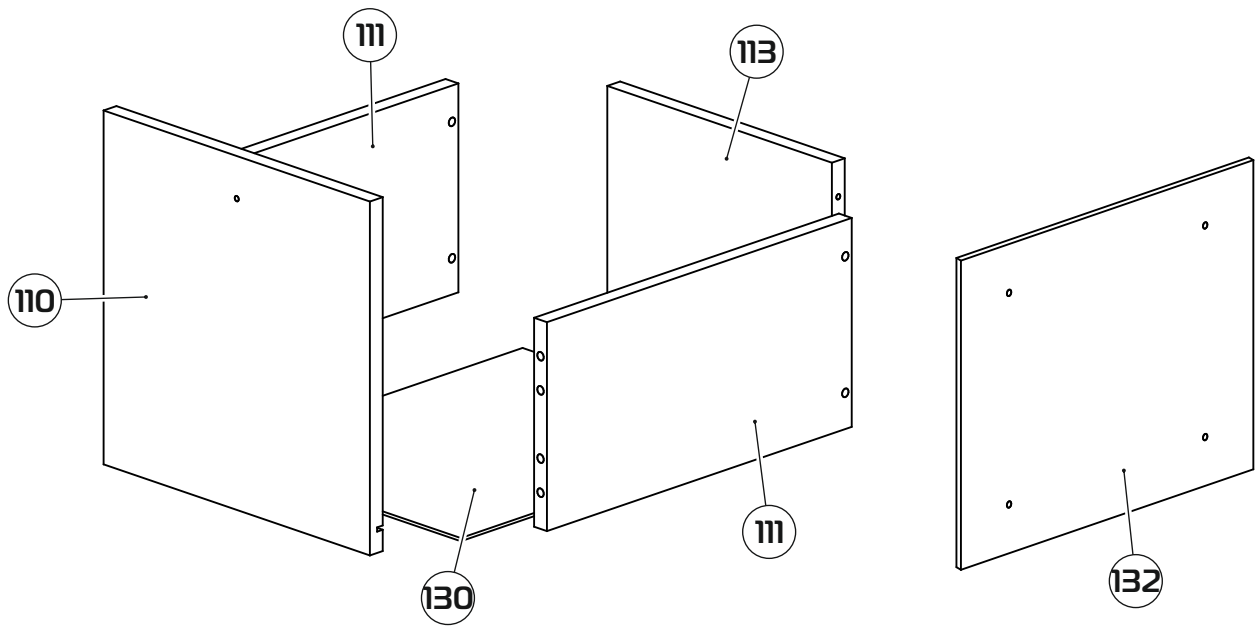

ПРАЙМ

PRAIM

30-45 min

PH2

①①① 332x332x16 (x1)

①①① 380x196x16 (x2)

①①③ 280x196x16 (x1)

①③① 308x385x3 (x1)

①③② 334x244x3 (x1)

1:1

1:2

1

2

3

4

5