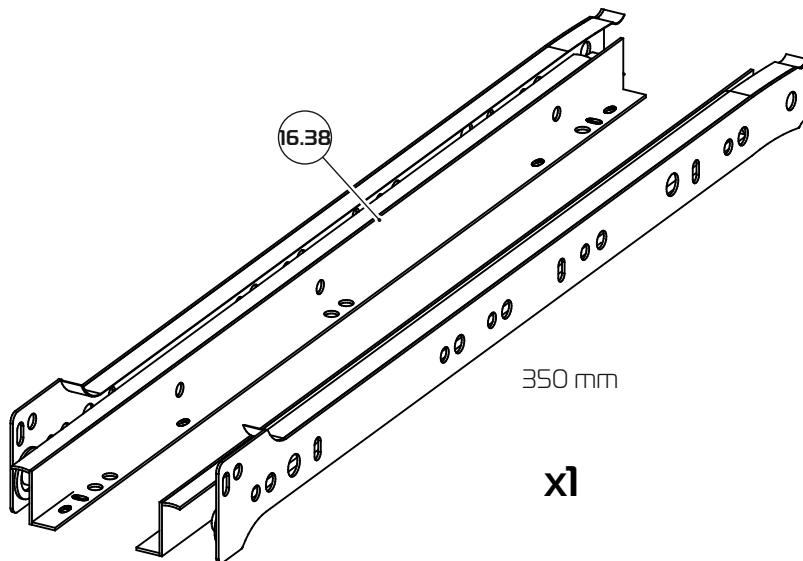

ПРАЙМ

PRAIM

30-45 min

PH2

①①① 332x332x16 (x1)

①①① 380x196x16 (x2)

①①③ 280x196x16 (x1)

①③① 308x385x3 (x1)

①③② 334x244x3 (x1)

1:1

1:2

1

2

3

4

5