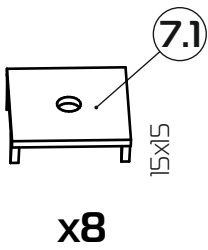

ПРАЙМ-42

PRAIM-42

60-75 min

PH2

040 1434x420x16 (x2)

042 1400x420x16 (x1)

072 692x420x16 (x2)

080 338x420x16 (x4)

085 338x420x16 (x2)

094 1428x358x3 (x2)

1:1

1

2

x2

3

4