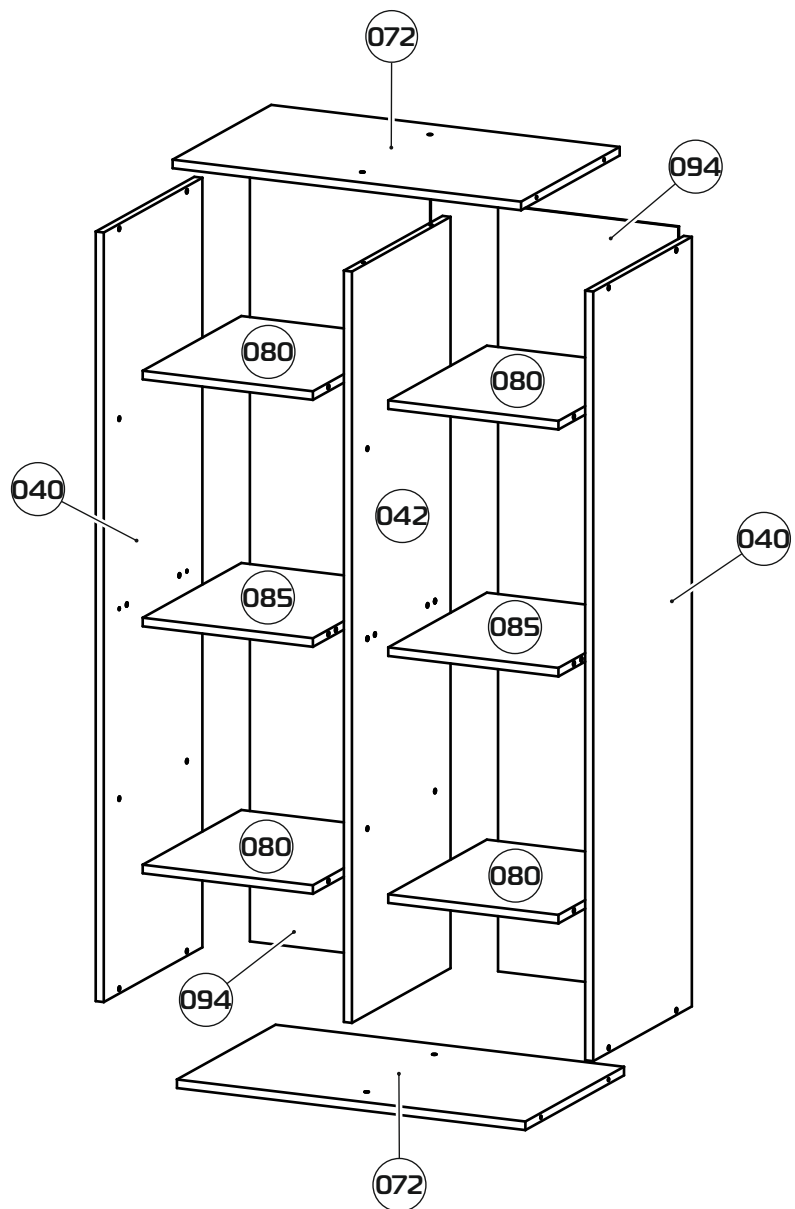

ПРАЙМ-42

PRAIM-42

60-75 min

PH2

040 1434x420x16 (x2)

042 1400x420x16 (x1)

072 692x420x16 (x2)

080 338x420x16 (x4)

085 338x420x16 (x2)

094 1428x358x3 (x2)

1:1

1

2

x2

3

4

5

6

7

8

9"а" - стеллаж

9"b" – тумба напольная

9"С" – тумба напольная

9"a"

9"b"

9"c"