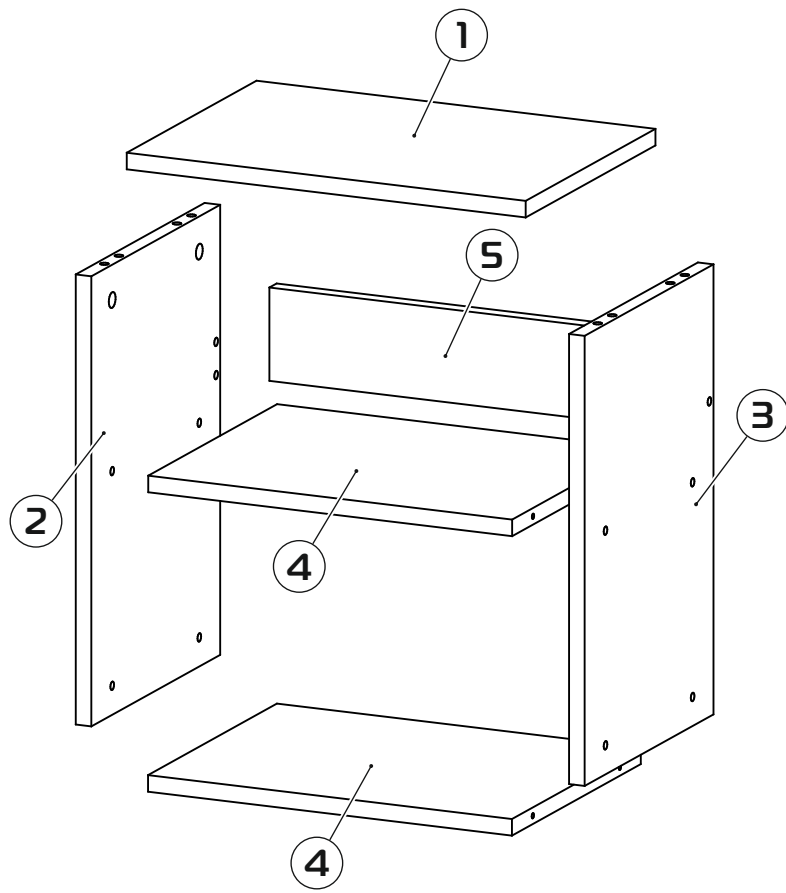

# VITTO-11

30-45 min

PH2

① 410x286x16 (x1)

② 434x284x16 (x1)

③ 434x284x16 (x1)

④ 374x284x16 (x2)

⑤ 374x90x16 (x1)