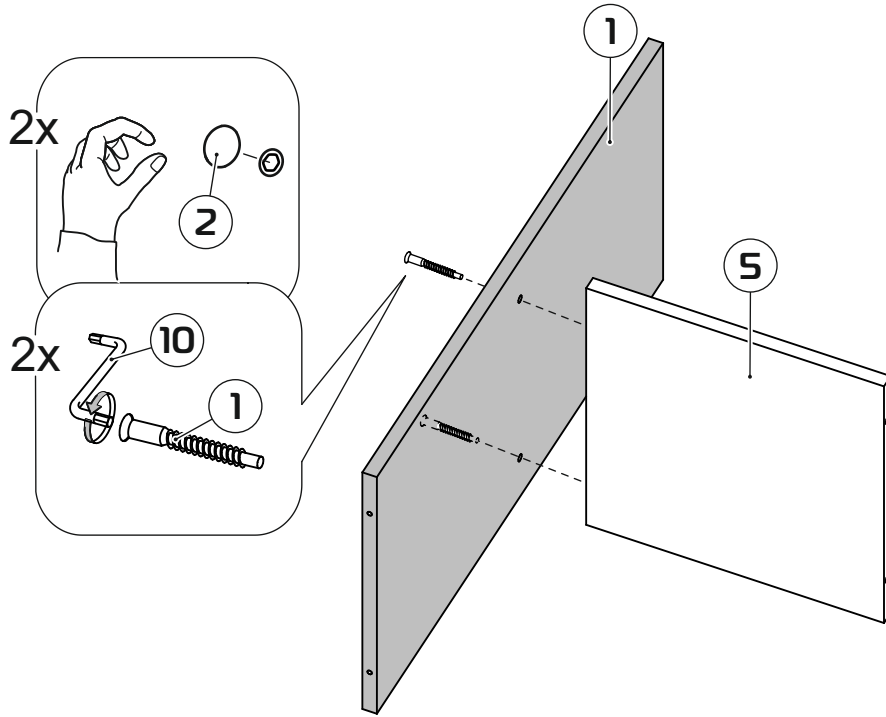

ФАЙН-105

FAIN-105

45-60 min

PH2

- ① 676x334x16 (x3)
- ② 328x334x16 (x3)
- ③ 706x334x16 (x2)
- ④ 706x334x16 (x1)
- ⑤ 328x334x16 (x2)

1:1

1

x2