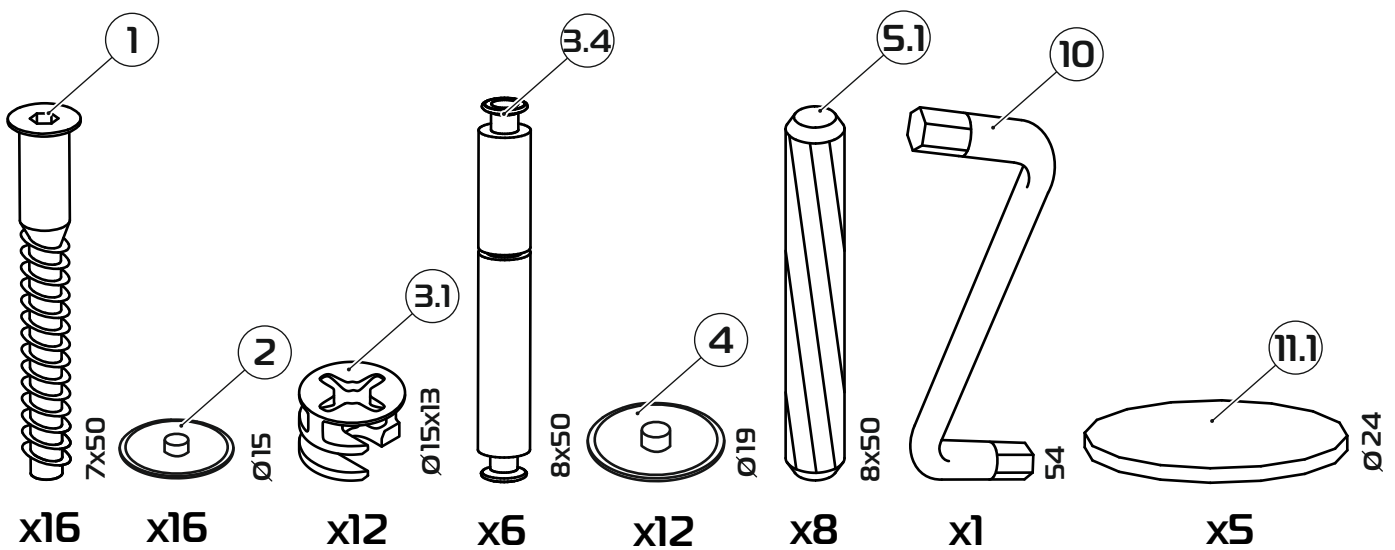

ФАЙН-105

FAIN-105

45-60 min

PH2

- ① 676x334x16 (x3)
- ② 328x334x16 (x3)
- ③ 706x334x16 (x2)
- ④ 706x334x16 (x1)
- ⑤ 328x334x16 (x2)

1:1

1

x2

2

3

4

5

6

7

8