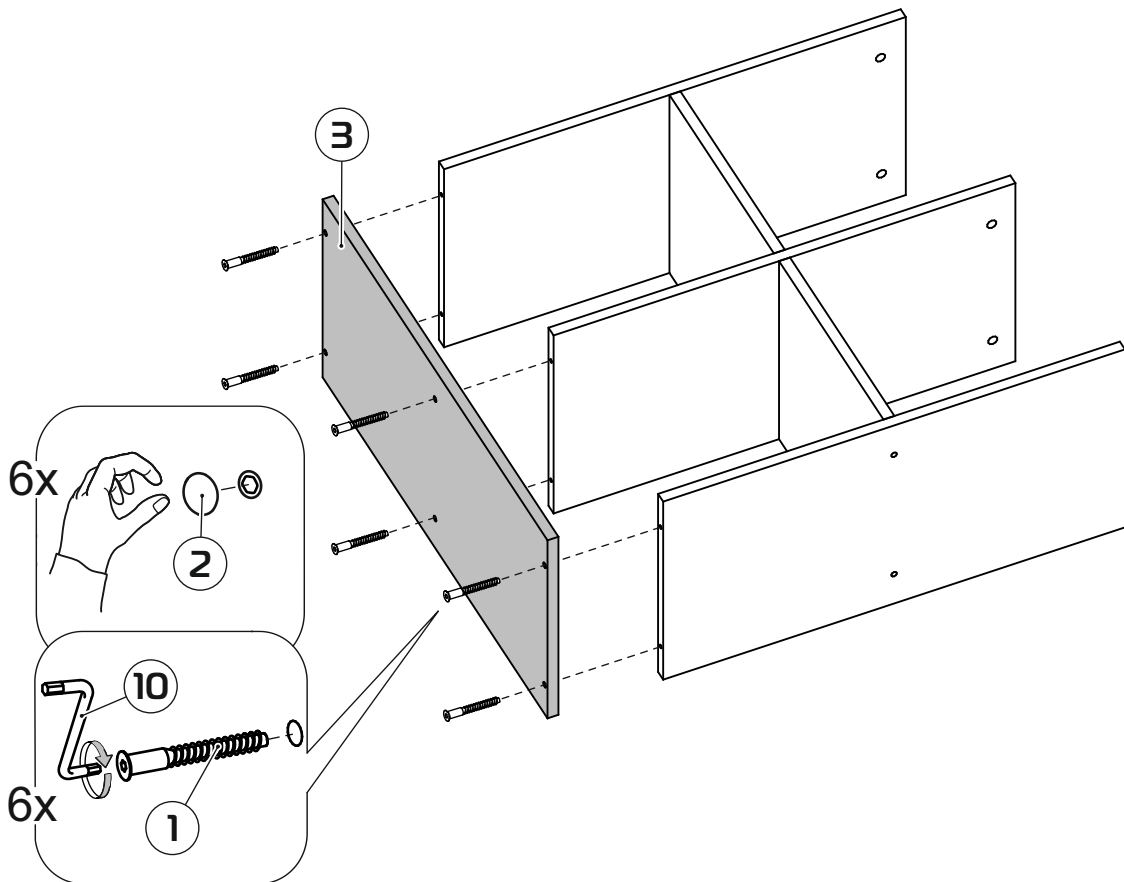

ФАЙН-105

FAIN-105

45-60 min

PH2

- ① 676x334x16 (x3)
- ② 328x334x16 (x3)
- ③ 706x334x16 (x2)
- ④ 706x334x16 (x1)
- ⑤ 328x334x16 (x2)

1:1

1

x2

2

3

4

5

6

7

8