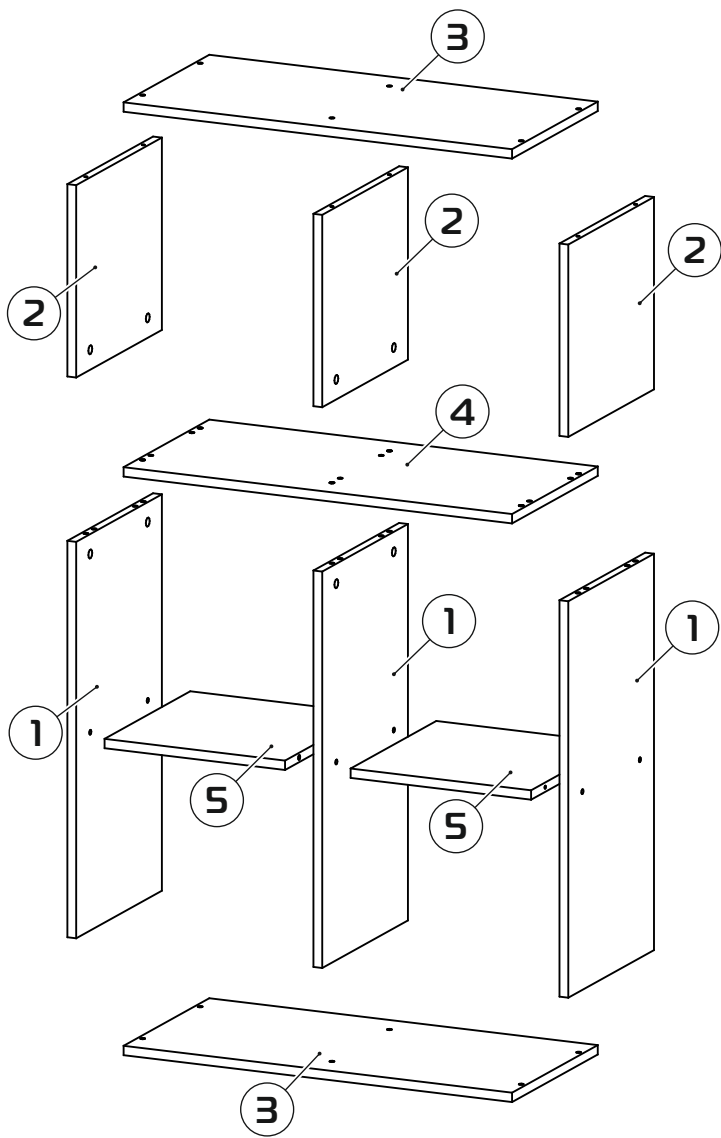

ФАЙН-105

FAIN-105

45-60 min

PH2

- ① 676x334x16 (x3)
- ② 328x334x16 (x3)
- ③ 706x334x16 (x2)
- ④ 706x334x16 (x1)
- ⑤ 328x334x16 (x2)

1:1

1

x2

2

3

4

5

6

7

8